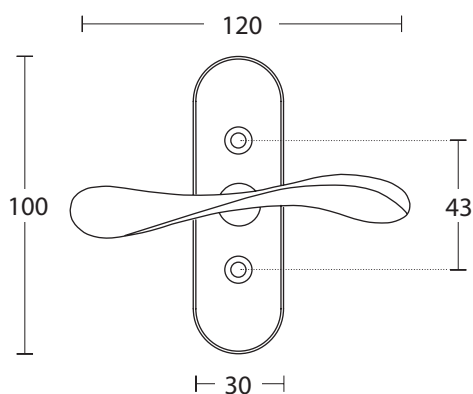

425W SERIES

S05 S05
MAT NIKEL - MAT NIKEL
MATT NICKEL - MATT NICKEL

ΥΛΙΚΟ / MATERIAL : ΖΑΜΑΚ

ΑΠΟΧΡΩΣΕΙΣ / COLORS

ΔΙΑΘΕΣΙΜΕΣ ΔΙΑΣΤΑΣΕΙΣ / AVAILABLE SIZES

S26 MAT OPO - S26 MAT OPO
S26 MATT ORO - S26 MATT ORO